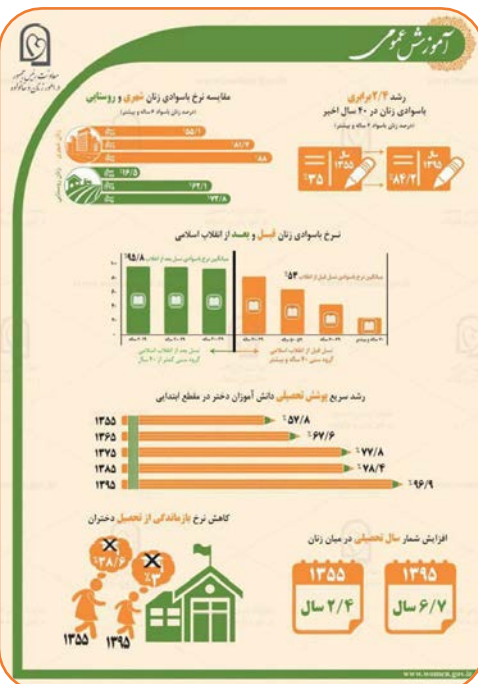

جمعی از بانوان پزشک در نامه‌ای از دختران نوجوان سرزمینمان خواستند که برای آبادی ایران اسلامی تلاش کنند. در این نامه آمده است: «ما ظریف‌ترین جراحی‌ها را انجام می‌دادیم، آنها می‌گفتند دختر ایرانی ناتوان مانده است. ما در دانشگاه درس می‌دادیم، آنها می‌گفتند دختر ایرانی محدود شده است. ما مقاله‌هایمان را در کنفرانس‌های جهانی ارائه می‌دادیم، آنها می‌گفتند زن ایرانی حق پیشرفت ندارد. ما در کنار همه این‌ها مادر بودن را انتخاب می‌کردیم آن‌ها می‌گفتند مادری را به زن ایرانی تحمیل می‌کنند.»

FNA.IR/1RUR25